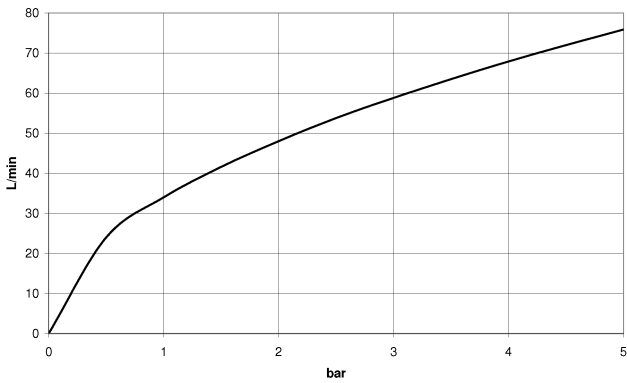

28 450 370

- 1/2" shower outlet
- rosette Ø 60 mm
- 1/2" connection

Intrinsic protection against back flow.

	Platinum	28 450 370-08
	Chrome	28 450 370-00
	Chrome	28 450 370-00 0010
	Brushed Platinum	28 450 370-06
	Brushed Platinum	28 450 370-06 0010
	Platinum	28 450 370-08 0010
	Durabass (23kt Gold)	28 450 370-09
	Durabass (23kt Gold)	28 450 370-09 0010
	Brushed Durabass (23kt Gold)	28 450 370-28
	Brushed Durabass (23kt Gold)	28 450 370-28 0010
	Brushed Dark Platinum	28 450 370-99
	Brushed Dark Platinum	28 450 370-99 0010

**Recommended miscellaneous**

- Concealed wall elbow -** 35 085 970 90
- max. recess depth 163 mm
  - min. recess depth 90 mm

28 450 370

Flow rate chart

Certificates

Belgaqua\_21-381-  
27\_7.

28 450 370